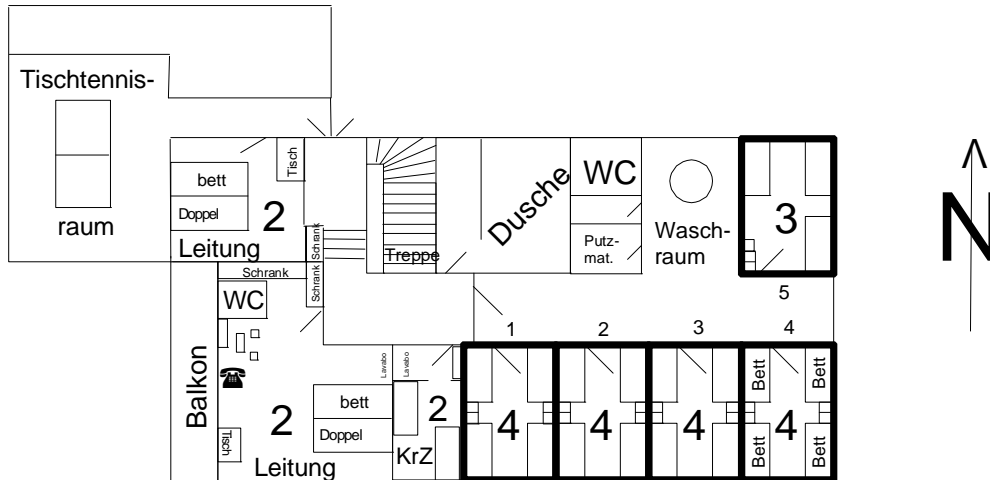

Ferienheim Länggassleist Bern

Raumaufteilung/Bettenzahl (Total: 54 Betten)

Parterre: Materialraum/Schuhraum/Aufenthaltsraum/Essraum Küche

1. Stock: 19 Kinder, 4 Leitung, 2 KrZ = 25 Betten

2. Stock: 23 Kinder, 6 Leitung = 29 Betten

Leiter- und Krankenzimmer (KrZ) mit Lavabos