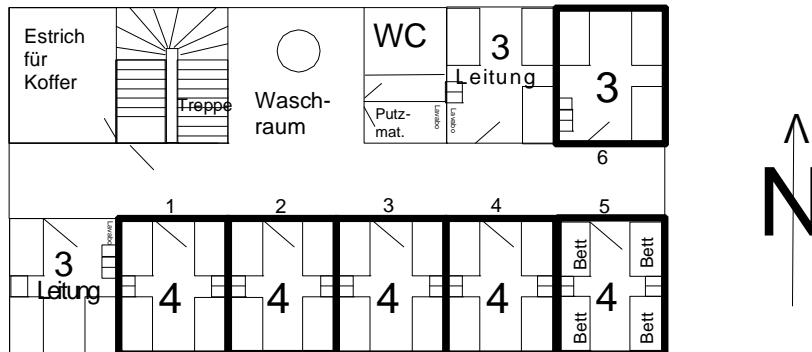

Ferienheim Länggassleist Bern

Raumaufteilung/Bettenzahl (Total: 54 Betten)

Parterre: Materialraum/Schuhraum/Aufenthaltsraum/Essraum Küche

1. Stock: 19 Kinder, 4 Leitung, 2 KrZ = 25 Betten

2. Stock: 23 Kinder, 6 Leitung = 29 Betten

Leiter- und Krankenzimmer (KrZ) mit Lavabos