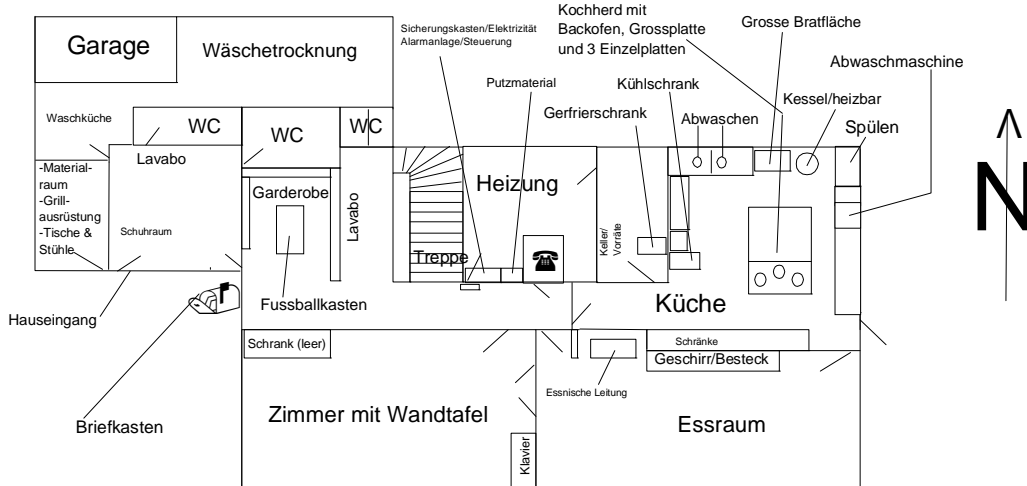

Ferienheim Länggassleist Bern

Raumaufteilung/Bettenzahl (Total: 54 Betten)

Parterre: Materialraum/Schuhraum/Aufenthaltsraum/Essraum Küche

1. Stock: 19 Kinder, 4 Leitung, 2 KrZ = 25 Betten

2. Stock: 23 Kinder, 6 Leitung = 29 Betten

Leiter- und Krankenzimmer (KrZ) mit Lavabos